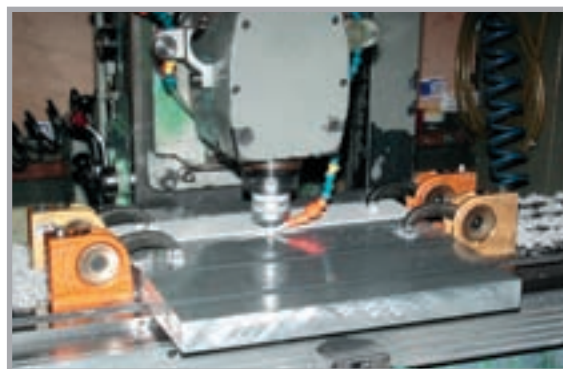

COFFRETS DE BRIDAGE

Piccolo

Puissance de serrage	Portée de bridage	Hauteur* de serrage	Réf.
6500 N.	54	118 mm	07-100

(* avec une rehausse)

Composition :

- ① 2 Piccolo
- ② 2 rehausse 60 mm
- ③ 1 clé de manœuvre
- ④ 1 came extra-longue
- ⑤ 1 jeu de 4 patins de serrage multi-forme
- ⑥ 4 vis M 8
- ⑦ 6 tasseaux à ressort M 8
(2 par rainure de 12, 14, 16 mm)

Monobloc

Puissance de serrage	Portée de bridage	Hauteur* de serrage	Réf.
16000 N.	33	154 mm	06-110
12000 N.	61	176 mm	06-100

(* avec une rehausse)

Composition :

- ① 2 Monobloc
- ② 2 rehausse 74 mm
- ③ 1 clé de manœuvre
- ④ 1 came extra-longue
- ⑤ 4 vis M 10
- ⑥ 6 tasseaux à ressort M 10
(2 par rainure de 14, 16, 18 mm)